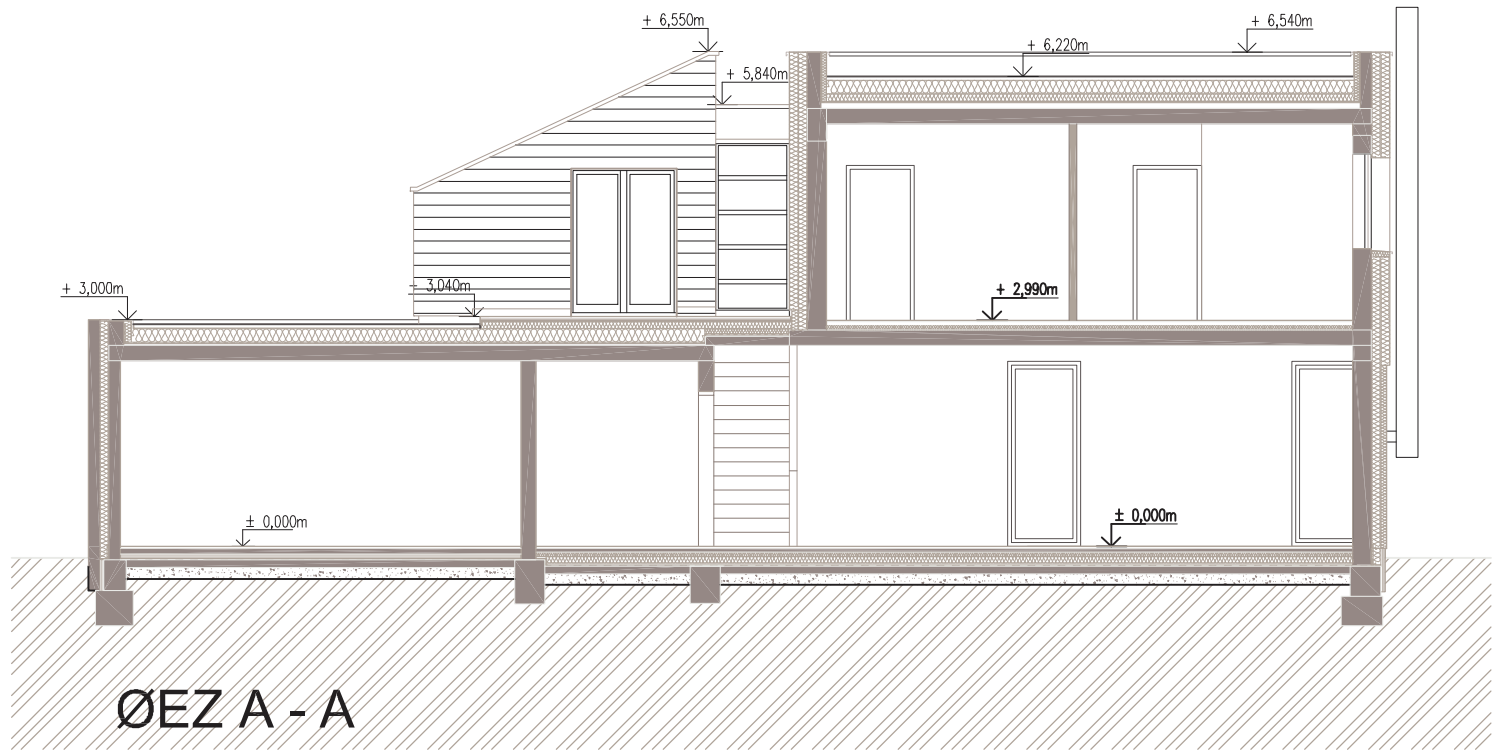

PŮDORYS 1. NP

mířitko 1:100
formát A4

dŮm

C1

rezidence Kolovraty

PŮDORYS 2. NP

mřítko 1:100
formát A4

dům **C1** rezidence Kolovraty

ØEZ A - A

ØEZ B - B

mìøitko 1:100
formát A4

dùm **C1** rezidence Kolovraty

ØEZ C - C

ØEZ D - D

mìøitko 1:100
formát A4

dùm **C1** rezidence Kolovraty