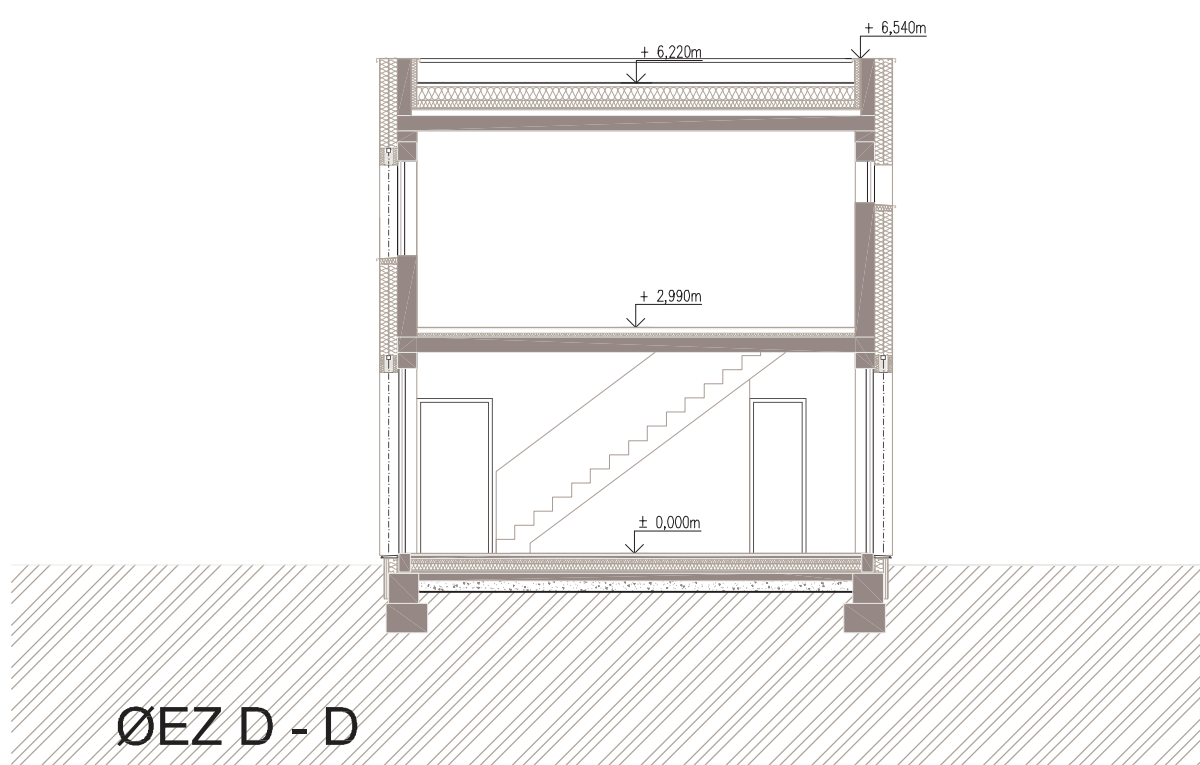

ØEZ D - D

mìøitko 1:100
formát A4

dùm **C1** rezidence Kolovraty