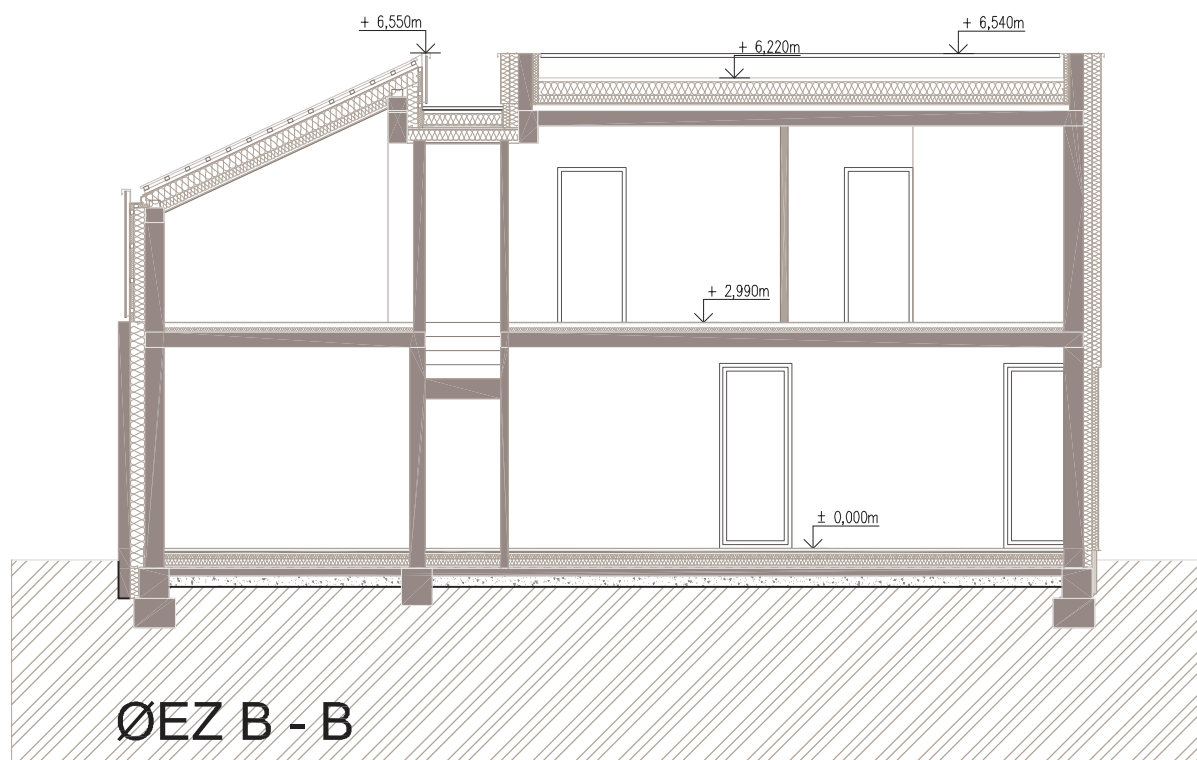

PŮDORYS 1. NP

mířitko 1:100
formát A4

dŮm

C1

rezidence Kolovraty

PŮDORYS 2. NP

mřítko 1:100
formát A4

dům **C1** rezidence Kolovraty

ØEZ A - A

ØEZ B - B

mìøitko 1:100
formát A4

dùm **C1** rezidence Kolovraty

ØEZ C - C

ØEZ D - D

mìøitko 1:100
formát A4

dùm **C1** rezidence Kolovraty