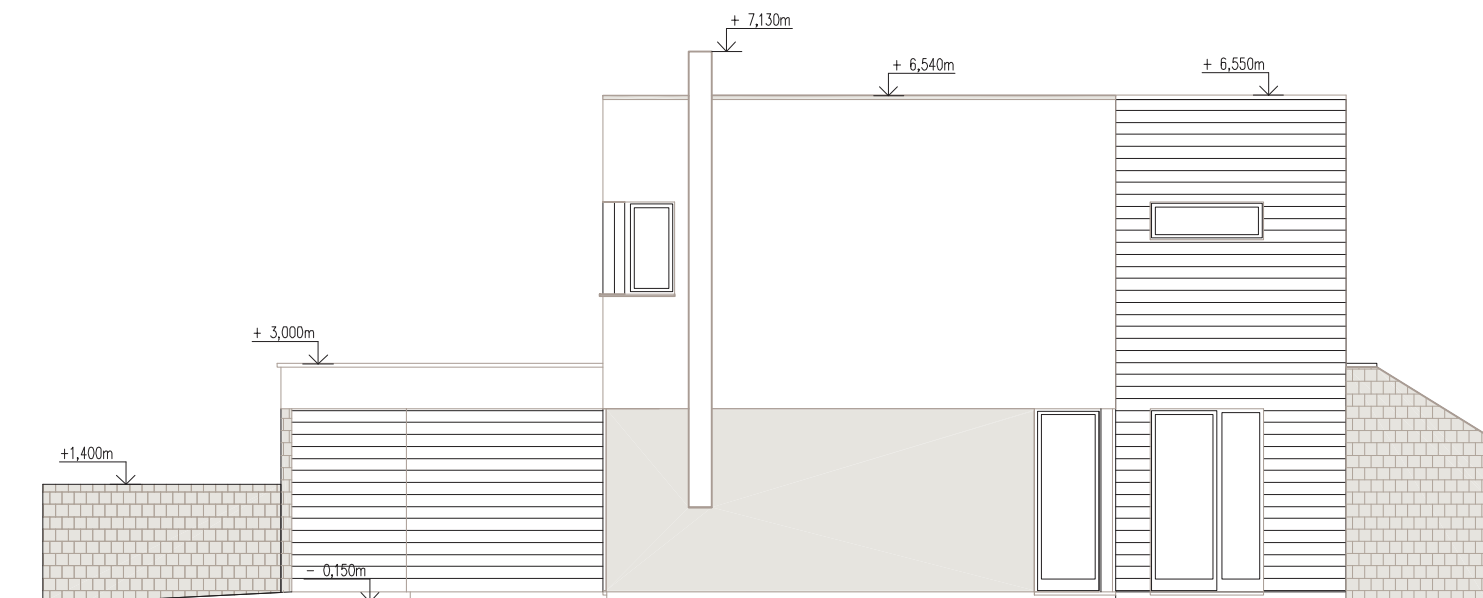

ØEZ A - A

ØEZ B - B

mìøitko 1:100
formát A4

dùm **C1** rezidence Kolovraty

ØEZ C - C

ØEZ D - D

mìøitko 1:100
formát A4

dùm **C1** rezidence Kolovraty

JIŽNÍ FASÁDA

VÝCHODNÍ FASÁDA

mìøítko 1:100
formát A4

dùm **C1** rezidence Kolovraty

SEVERNÍ FASÁDA

ZÁPADNÍ FASÁDA

mìøítko 1:100
formát A4

dùm **C1** rezidence Kolovraty