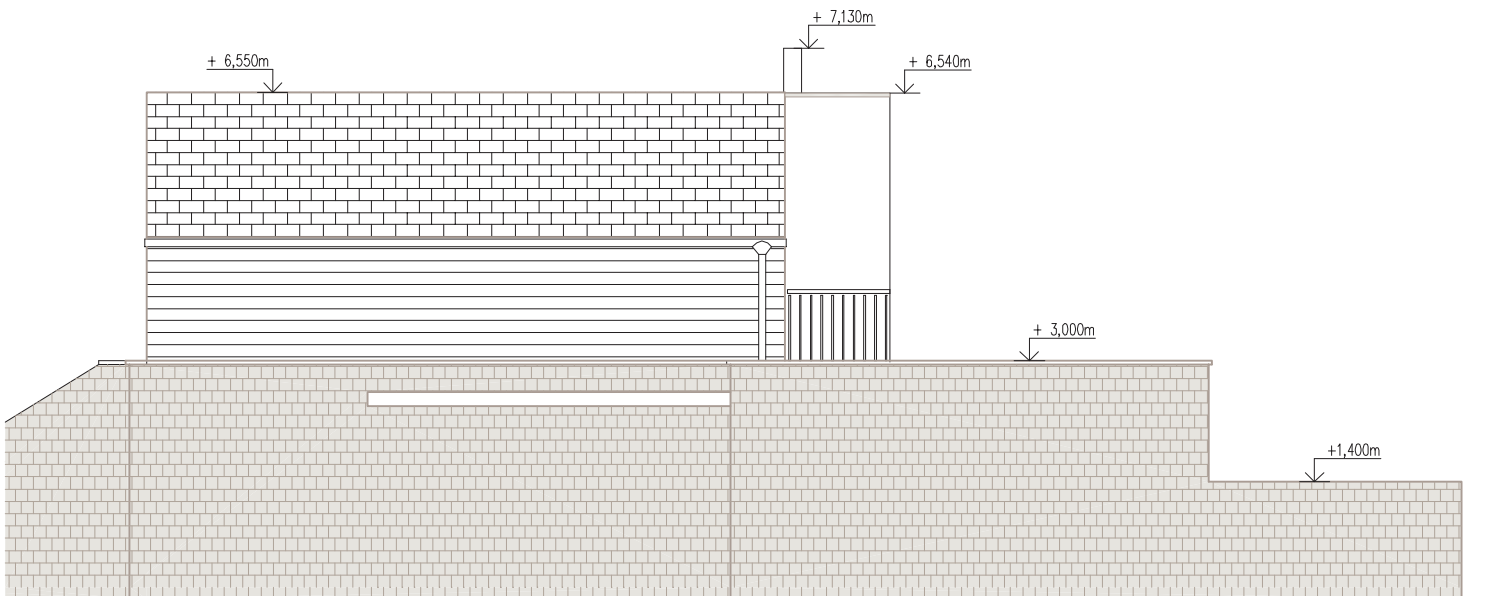

JIŽNÍ FASÁDA

VÝCHODNÍ FASÁDA

mìøítko 1:100
formát A4

dùm **C1** rezidence Kolovraty

SEVERNÍ FASÁDA

ZÁPADNÍ FASÁDA

mìøítko 1:100
formát A4

dùm **C1** rezidence Kolovraty