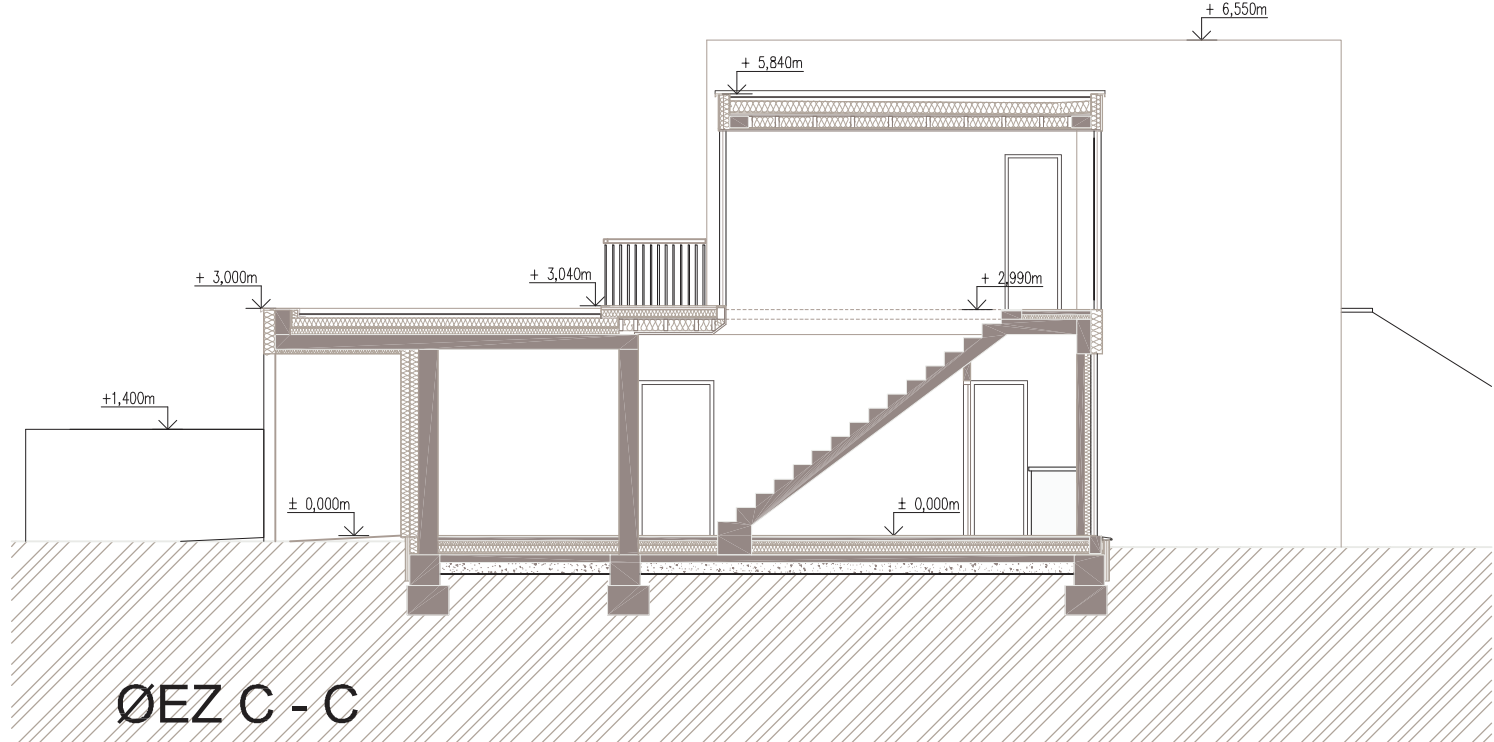

PŮDORYS 1. NP

mířitko 1:100
formát A4

dŮm

C1

rezidence Kolovraty

PŮDORYS 2. NP

mřítko 1:100
formát A4

dům **C1** rezidence Kolovraty

ØEZ A - A

ØEZ B - B

mìøitko 1:100
formát A4

dùm **C1** rezidence Kolovraty

ØEZ C - C

ØEZ D - D

mìøitko 1:100
formát A4

dùm **C1** rezidence Kolovraty

JIŽNÍ FASÁDA

VÝCHODNÍ FASÁDA

mìøítko 1:100
formát A4

dùm **C1** rezidence Kolovraty

SEVERNÍ FASÁDA

ZÁPADNÍ FASÁDA

mìøítko 1:100
formát A4

dùm **C1** rezidence Kolovraty