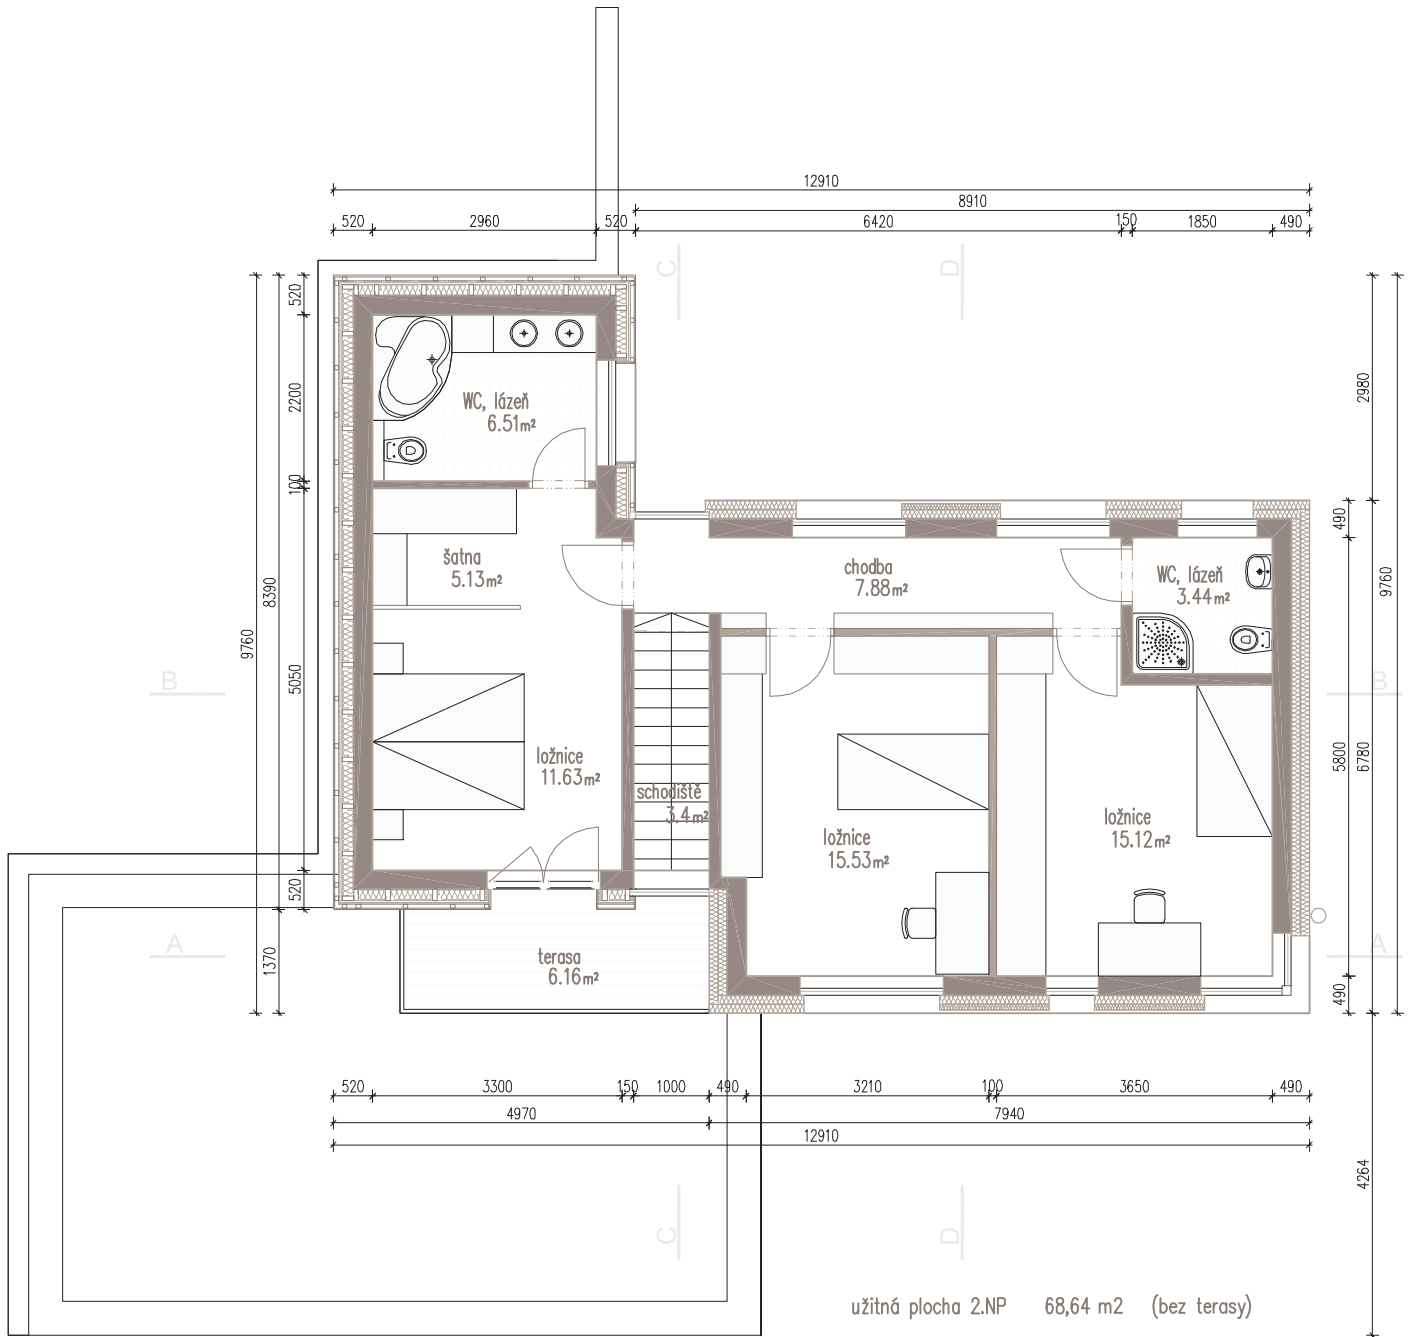

PŮDORYS 1. NP

mířitko 1:100
formát A4

dŮm

C1

rezidence Kolovraty

PŮDORYS 2. NP

mřítko 1:100
formát A4

dům **C1** rezidence Kolovraty

ØEZ A - A

ØEZ B - B

mìøitko 1:100
formát A4

dùm **C1** rezidence Kolovraty

ØEZ C - C

ØEZ D - D

mìøitko 1:100
formát A4

dùm **C1** rezidence Kolovraty

JIŽNÍ FASÁDA

VÝCHODNÍ FASÁDA

mìøítko 1:100
formát A4

dùm **C1** rezidence Kolovraty

SEVERNÍ FASÁDA

ZÁPADNÍ FASÁDA

mìøítko 1:100
formát A4

dùm **C1** rezidence Kolovraty