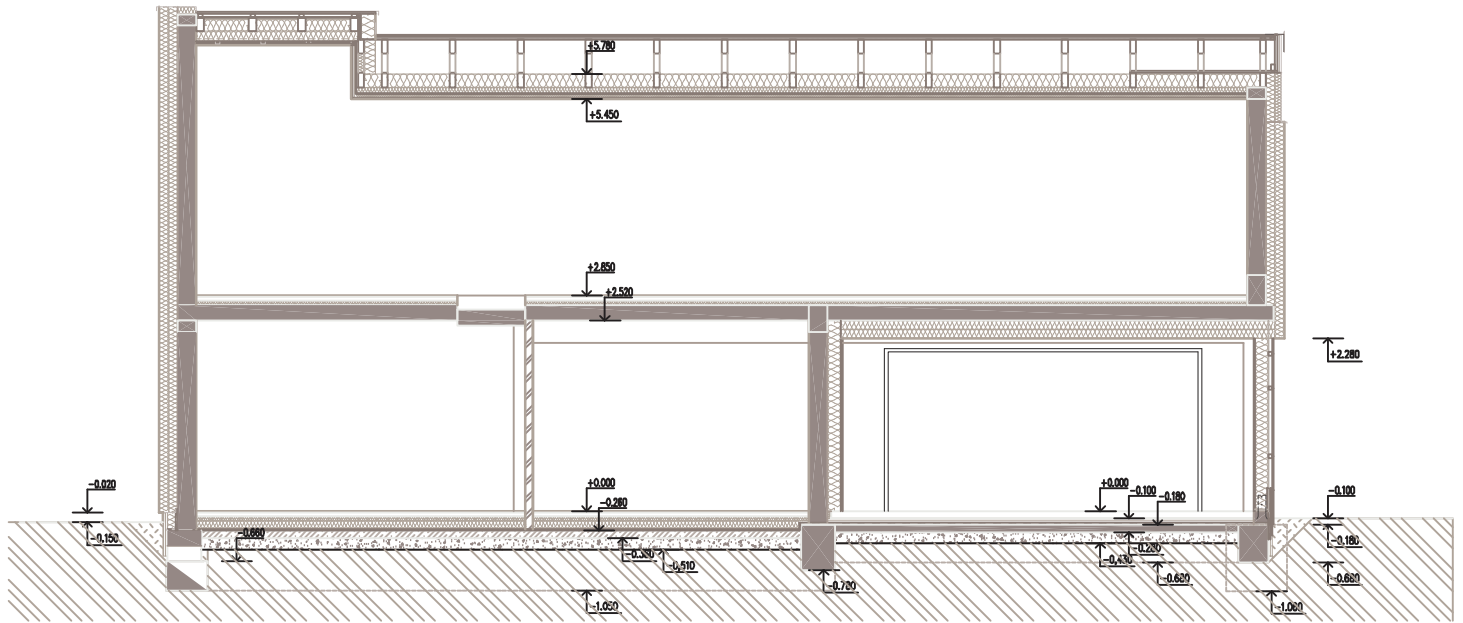

# PŮDORYS 1.NP

měřítko 1:100  
formát A4

dům **D1** rezidence Kolovraty

# PŮDORYS 2.NP

měřítko 1:100  
formát A4

dům **D1** rezidence Kolovraty

ŘEZ A - A

ŘEZ B - B

měřítko 1:100  
formát A4

dům **D1** rezidence Kolovraty

měřítko 1:100  
formát A4