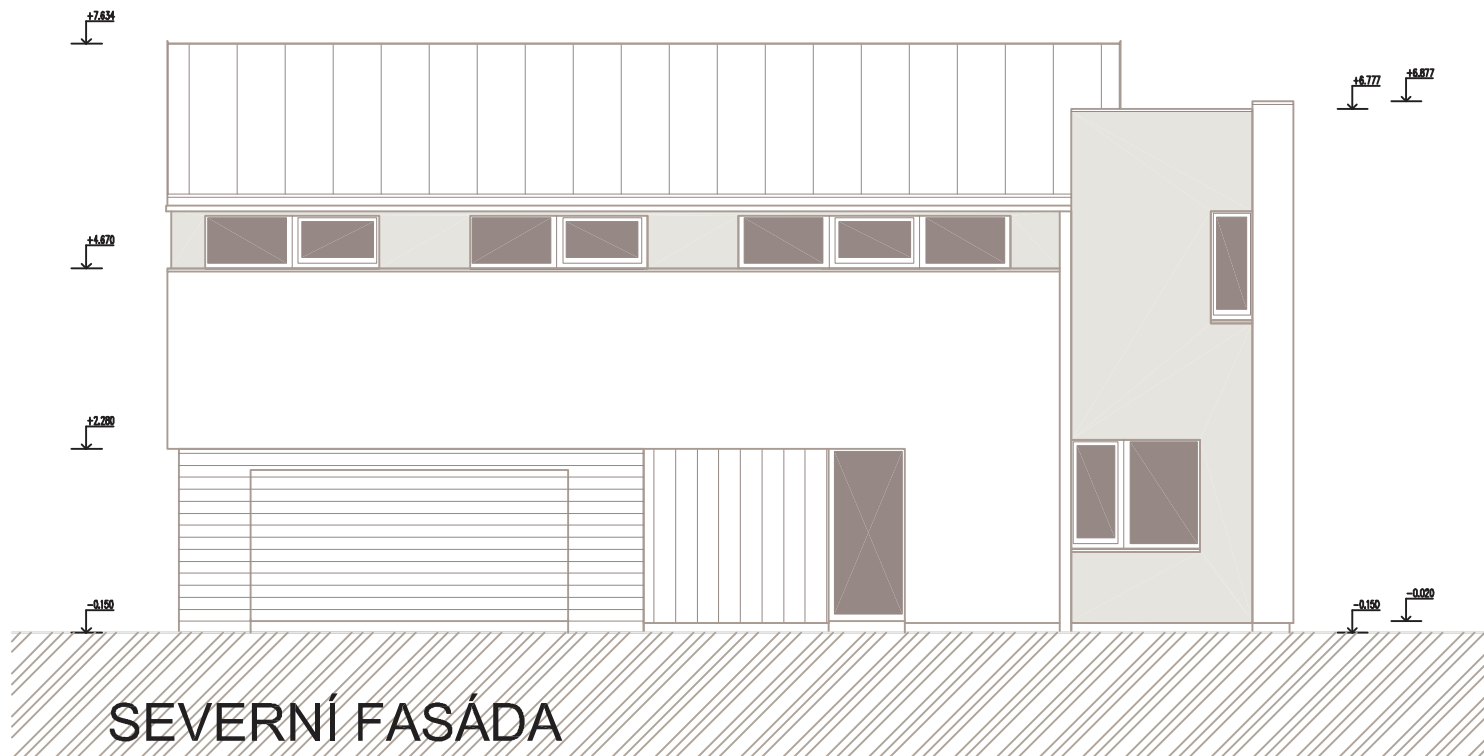

dům **D1** rezidence Kolovraty