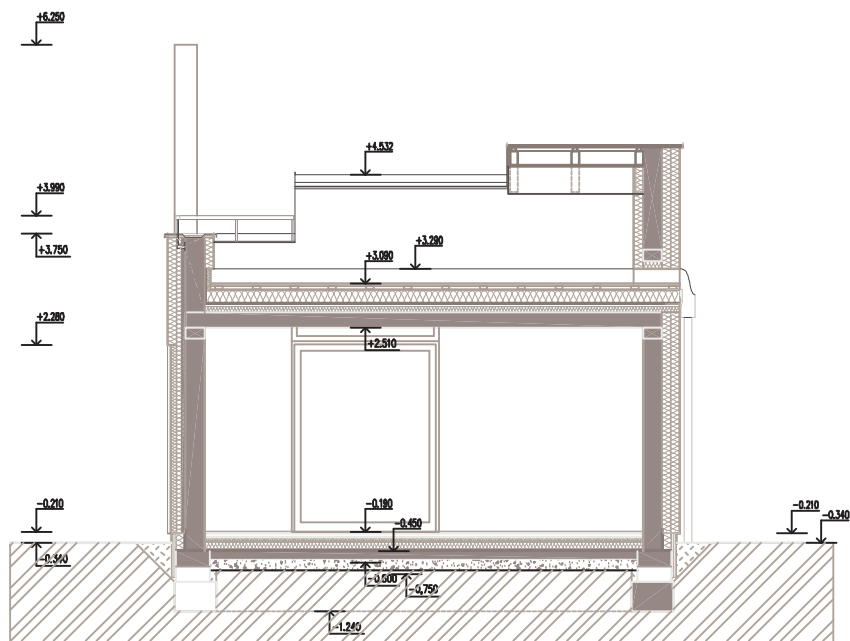

# PŮDORYS 2.NP

měřítko 1:100  
formát A4

dům **D1** rezidence Kolovraty

ŘEZ A - A

ŘEZ B - B

měřítko 1:100  
formát A4

dům **D1** rezidence Kolovraty

měřítko 1:100  
formát A4