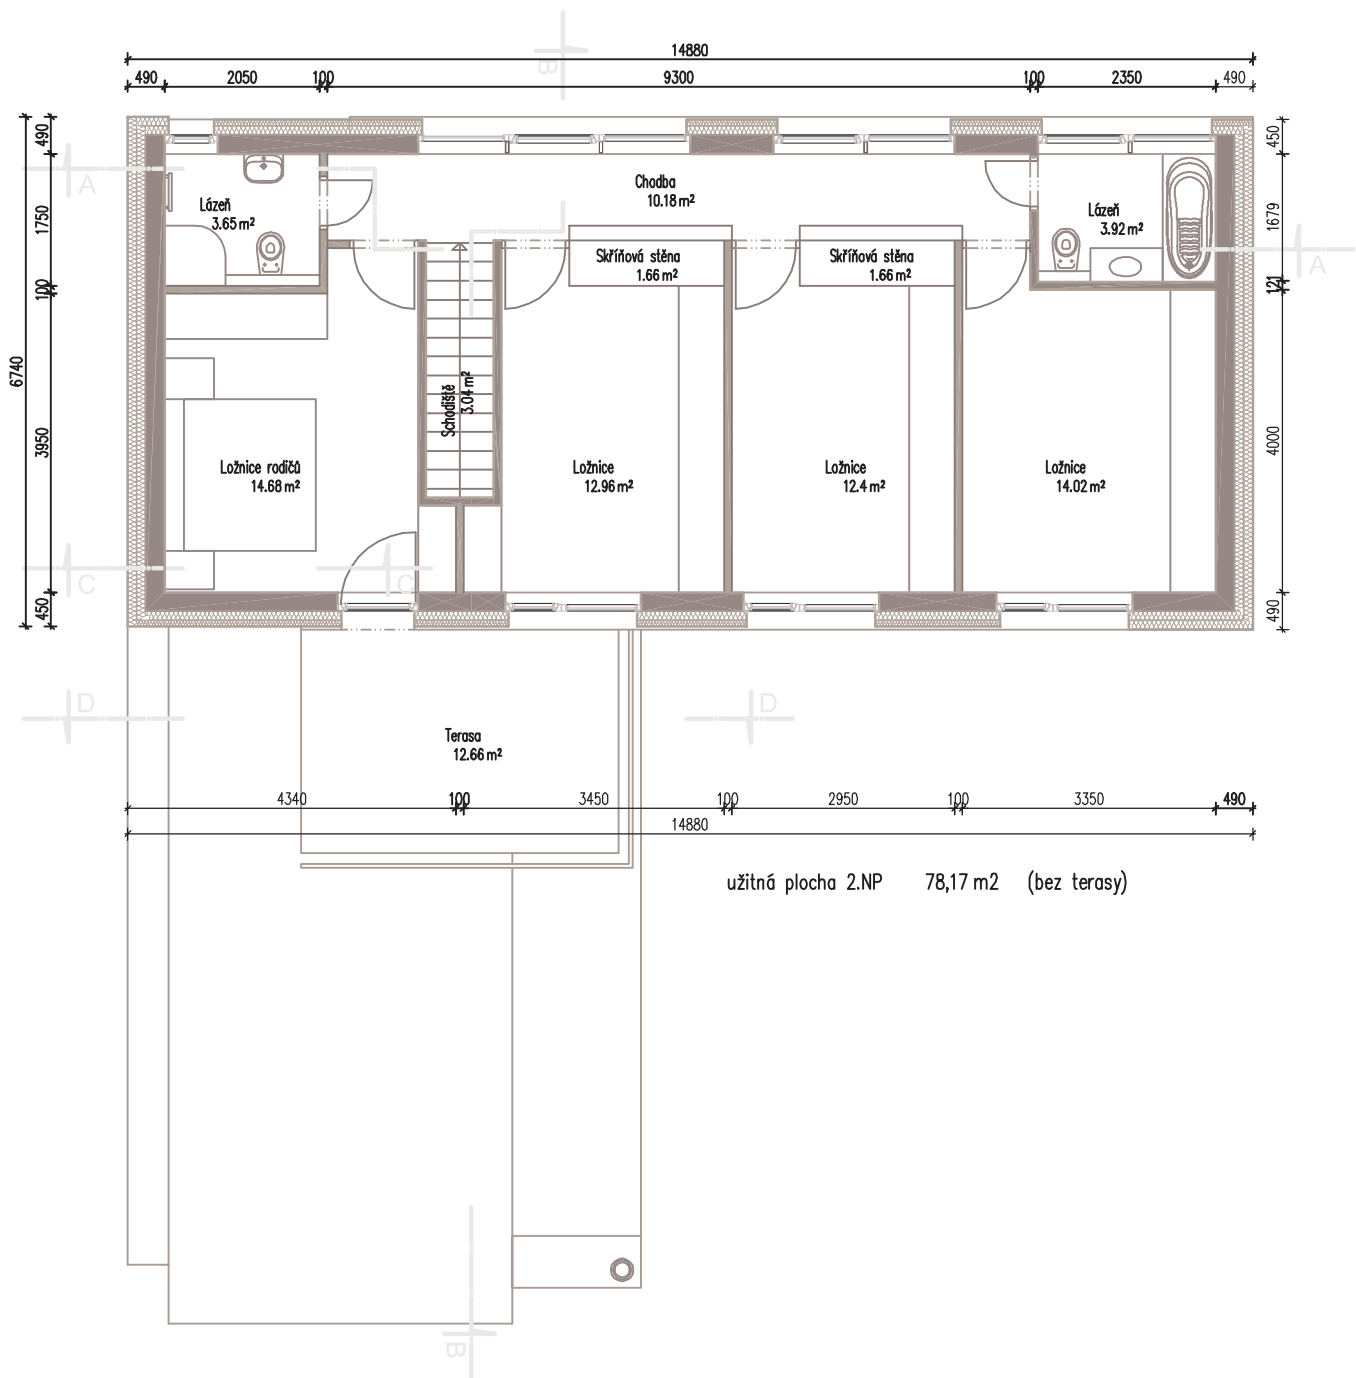

# PŮDORYS 1.NP

měřítko 1:100  
formát A4

dům **D1** rezidence Kolovraty

# PŮDORYS 2.NP

měřítko 1:100  
formát A4

dům **D1** rezidence Kolovraty

ŘEZ A - A

ŘEZ B - B

měřítko 1:100  
formát A4

dům **D1** rezidence Kolovraty

měřítko 1:100  
formát A4