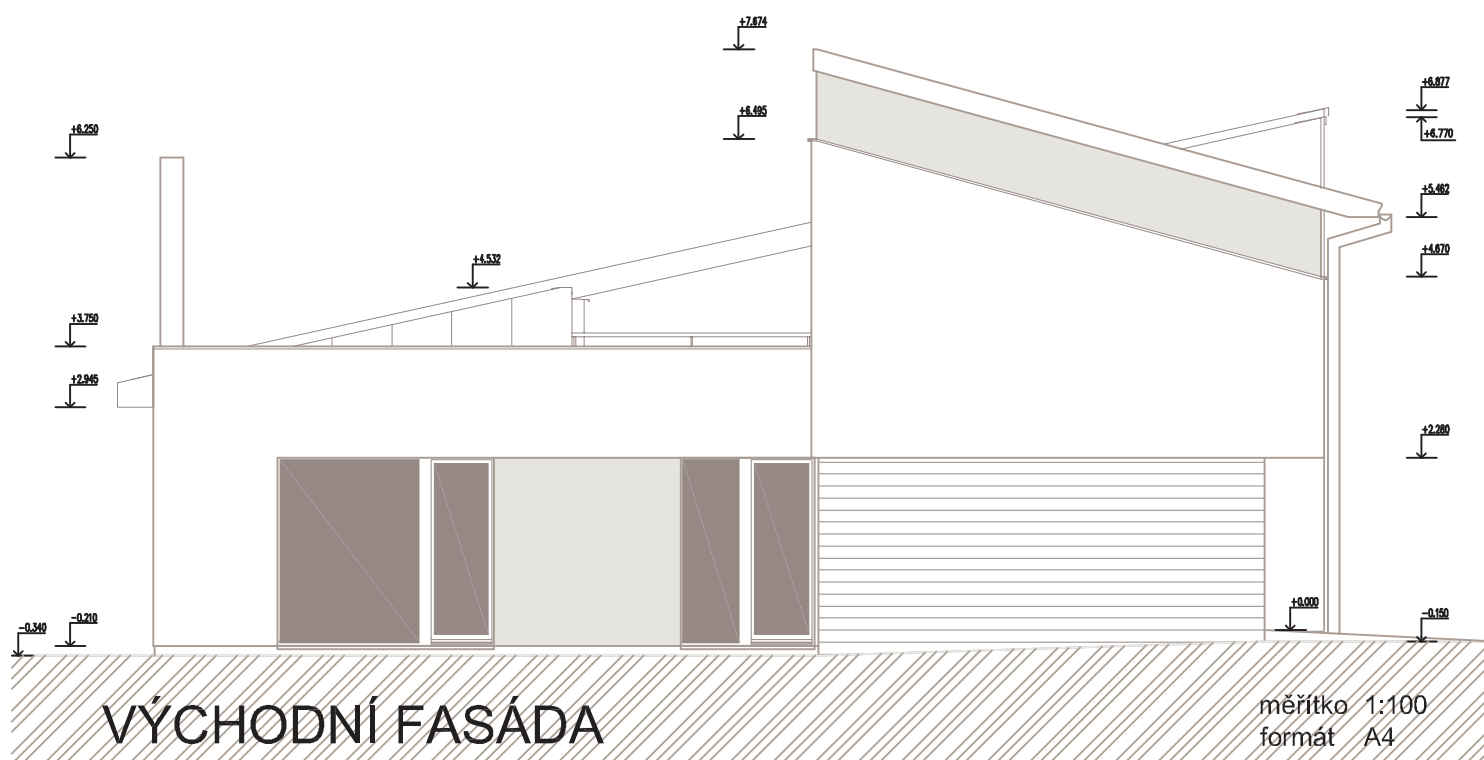

dům **D1** rezidence Kolovraty